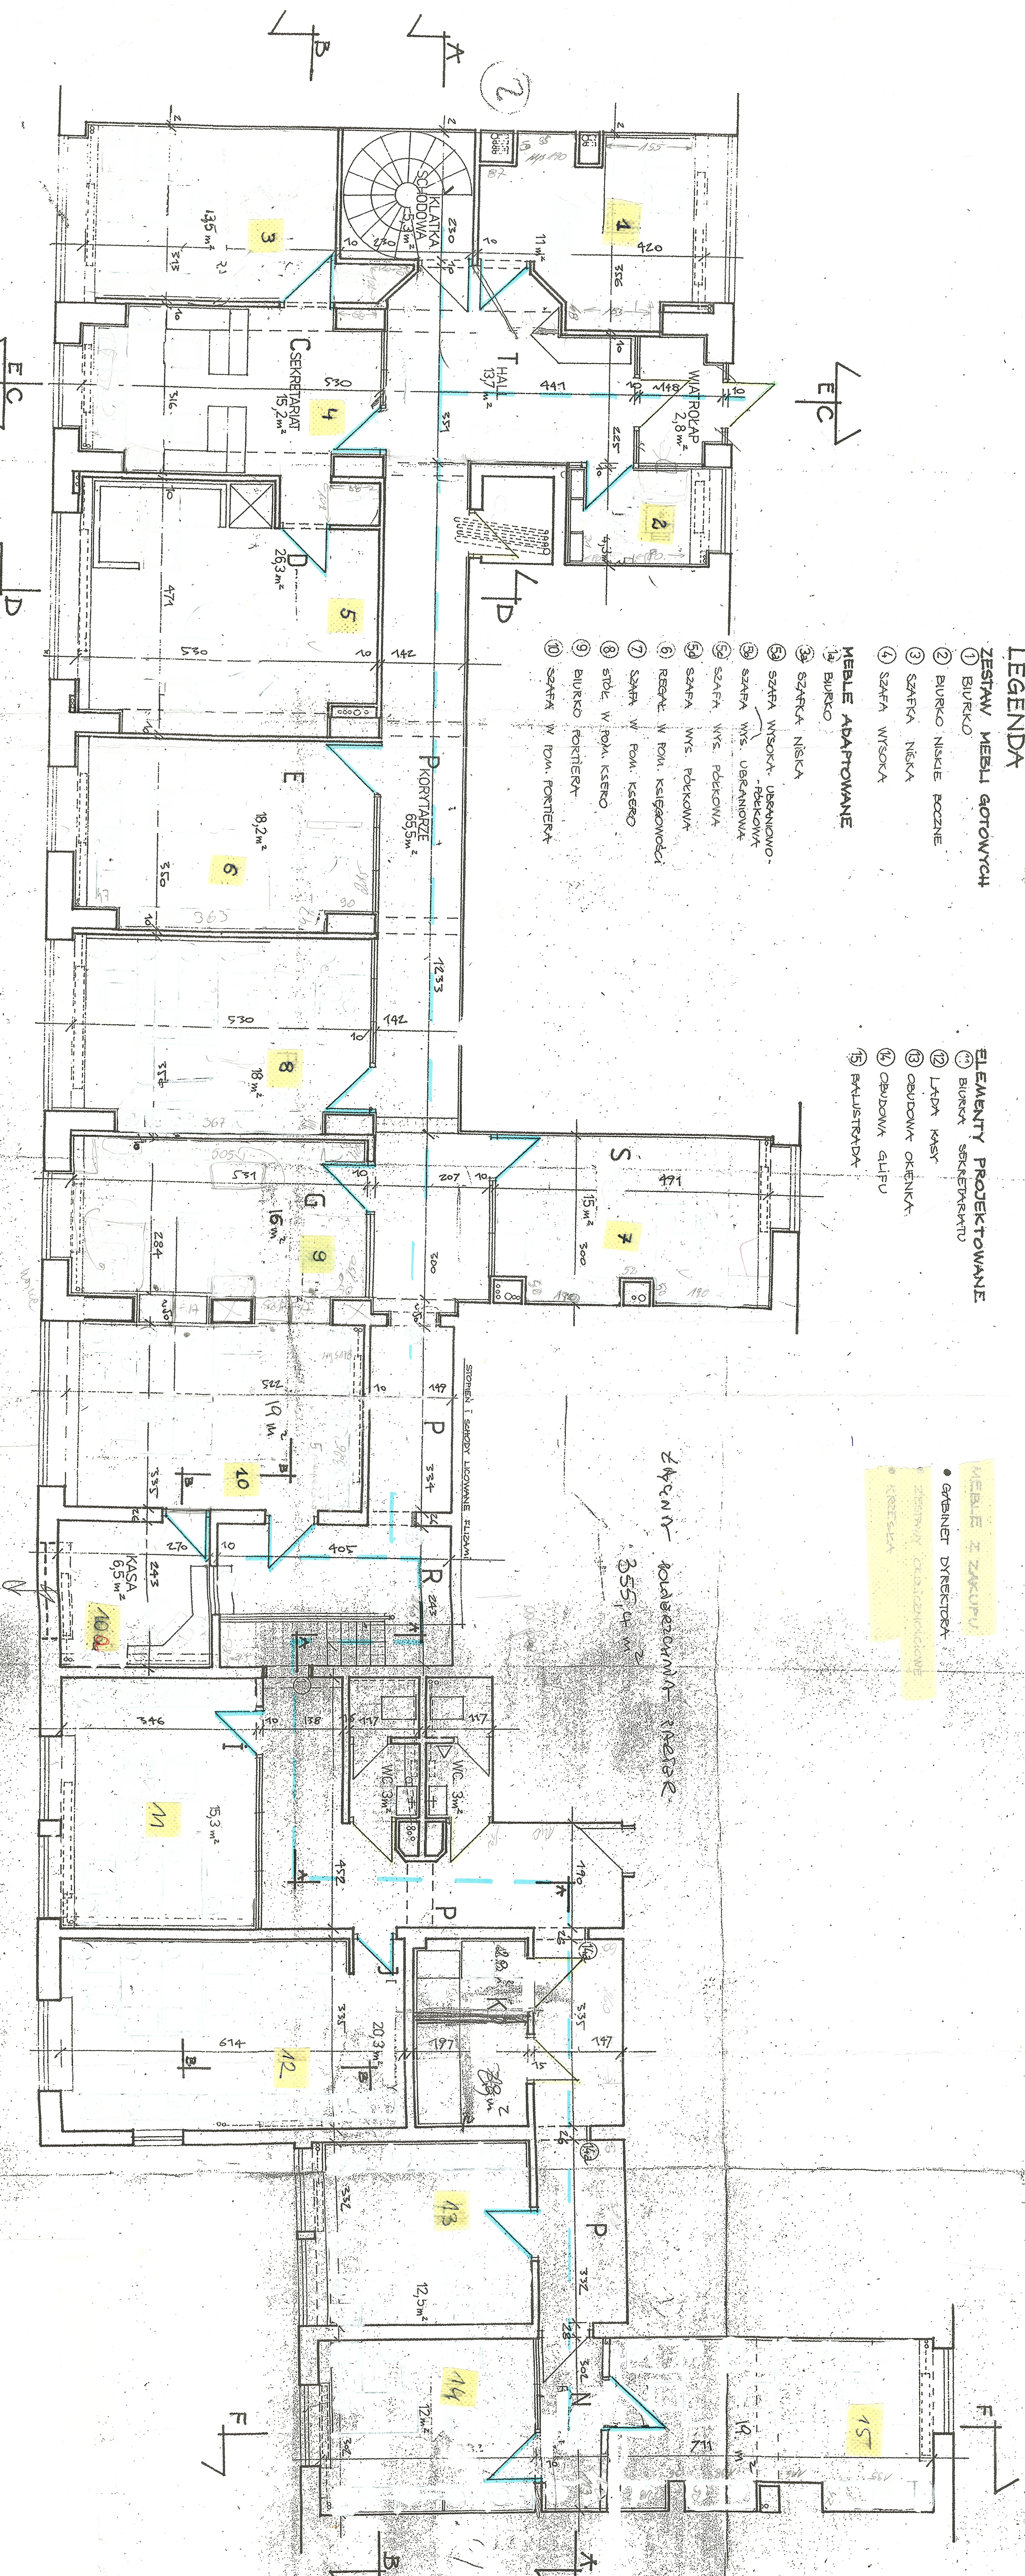

LEGENDA

ZESTAWY MEBLI GOTOWYCH

- ① BIURKO
- ② BIURKO NISKIE BOCZNE
- ③ SZAFKA NISKA
- ④ SZAFKA WYSOKA

MEBLE ADAPTOWANE

- ① BIURKO
- ② SZAFKA NISKA
- ③ SZAFKA WYSOKA - UBRANOWO-PŁOKOWA
- ④ SZAFKA WYS. UBRANOWA
- ⑤ SZAFKA WYS. PŁOKOWA
- ⑥ SZAFKA WYS. PŁOKOWA
- ⑦ REGAŁ W POM. KASJEROWKI
- ⑧ STOL. W POM. KASJER.
- ⑨ BIURKO FORTITERA
- ⑩ SZAFKA W POM. FORTITERA

ELEMENTY PROJEKTOWANE

- ⑪ BIURKO SEKRETARIATU
- ⑫ LADKA KASJER
- ⑬ OBRUDOWA OKRĘNKA
- ⑭ OBRUDOWA GŁIPIU
- ⑮ FALJSTRADA

MEBLE Z ZACZEPY

- GABINET DYREKTORA
- ZESTAWY OKRĘNKOWE
- KRESELKA

ZAPIN - Kuchnia - 12,5 m²
355,4 m²

ul. Pettothiego

SKALA 1:50
1950
W
M
K